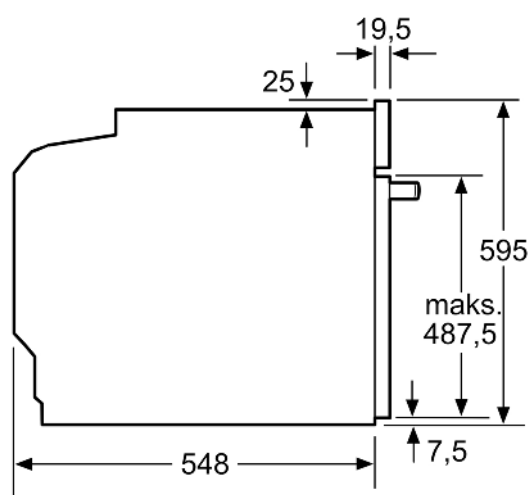

### Teknisk info

- Længde på ledning: 120 cm
- Nominel spænding 220-240 V
- Samlet tilslutningseffekt el: 3.6 kW
- Energiklasse (iht. EU Nr. 65/2014): A
- Energiforbrug i standard drift: 0.99 kWh
- Energiforbrug i varmluftsdrift: 0.81 kWh
- Antal ovnrums: 1 Varmekilde: elektrisk Volume ovnrums: 71 l

### Dimensioner

- Mål på produktet (h x b x d): 595 mm x 594 mm x 548 mm
- Nichemål (h x b x d): 585 mm - 595 mm x 560 mm - 568 mm x 550 mm

- Se venligst indbygningsmålene i stregtegningerne.

**iQ300, Indbygningsovn, 60 x 60 cm, Rustfrit stål  
HB272ABS1S**

Mål i mm

**A:** 19,5 mm  
**B:** Plads til tilslutning af apparat 320 x 115 mm

Indbygning med en kogesektion.