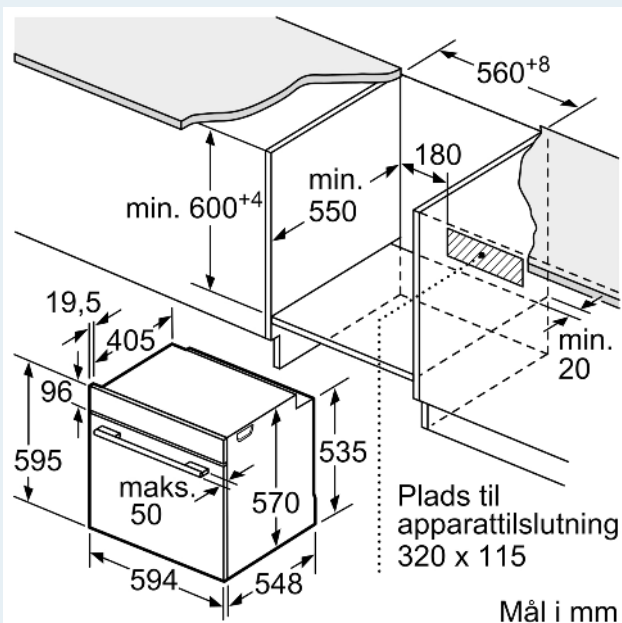

### Teknisk info

- Længde på ledning: 120 cm
- Nominel spænding 220-240 V
- Samlet tilslutningseffekt el: 3.6 kW
- Energiklasse (iht. EU Nr. 65/2014): A
- Energiforbrug i standard drift: 0.99 kWh
- Energiforbrug i varmluftsdrift: 0.81 kWh
- Antal ovnrums: 1 Varmekilde: elektrisk Volume ovnrums: 71 l

### Dimensioner

- Mål på produktet (h x b x d): 595 mm x 594 mm x 548 mm
- Nichemål (h x b x d): 585 mm - 595 mm x 560 mm - 568 mm x 550 mm

- Se venligst indbygningsmålene i stregtegningerne.

**iQ300, Indbygningsovn, 60 x 60 cm, Rustfrit stål  
HB272ABS1S**

Mål i mm

**A:** 19,5 mm  
**B:** Plads til tilslutning af apparat 320 x 115 mm

Indbygning med en kogesektion.