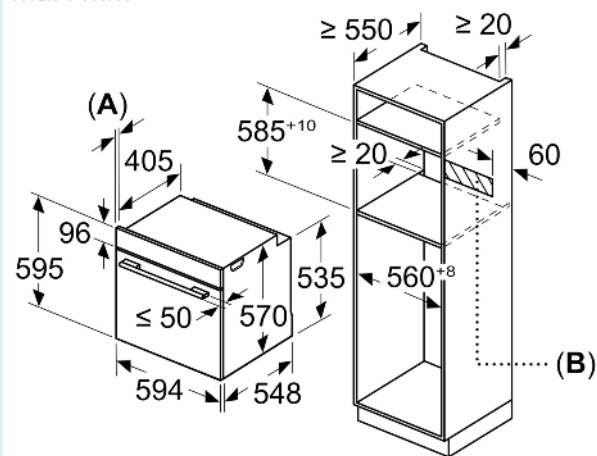

### Dimensioner

- Mål på produktet (h x b x d): 595 mm x 594 mm x 548 mm
- Nichemål (h x b x d): 585 mm - 595 mm x 560 mm - 568 mm x 550 mm

- Se venligst indbygningsmålene i stregtegningerne.

**iQ300, Indbygningsovn, 60 x 60 cm, Rustfrit stål  
HB272ABS1S**

Mål i mm

**A:** 19,5 mm  
**B:** Plads til tilslutning af apparat 320 x 115 mm

Indbygning med en kogesektion.