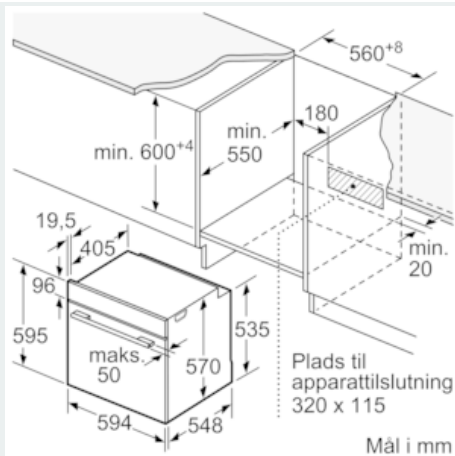

iQ500, Indbygningsovn, rustfrit stål
HB278ACS0S

Stregtegninger