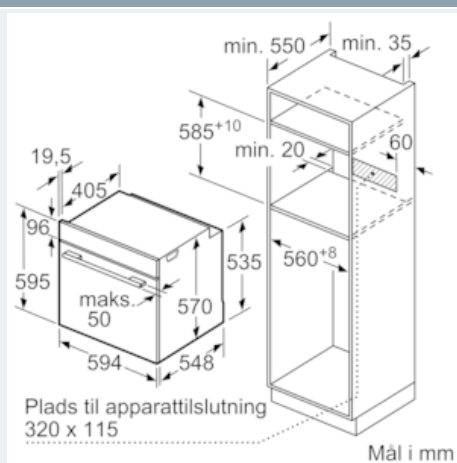

iQ500, Indbygningsovn, rustfrit stål HB278ACS0S

Stregtegninger