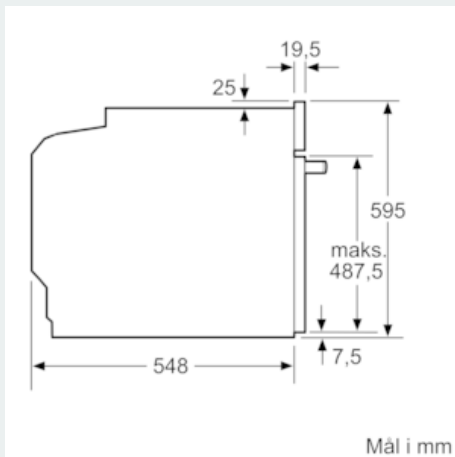

Indbygning med en kogesektion.