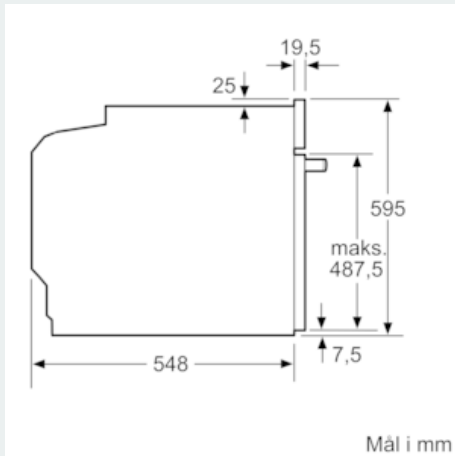

Indbygning med en kogesektion.