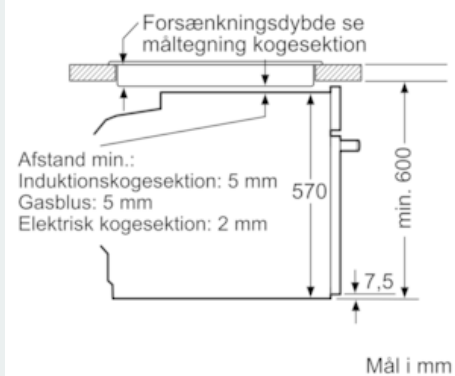

Indbygning med en kogesektion.