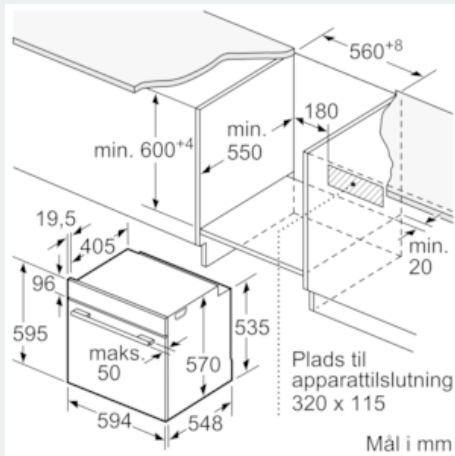

Indbygning med en kogesektion.