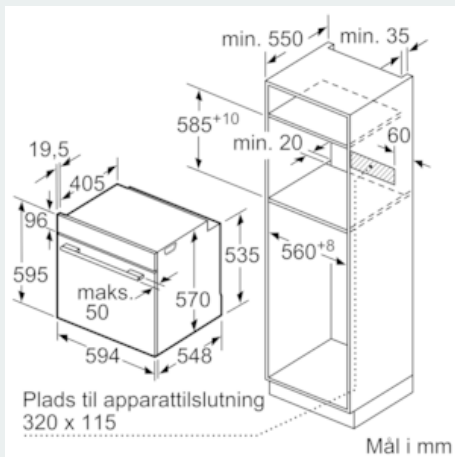

Indbygning med en kogesektion.