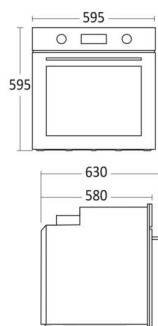

# XO 6800

Mål og vægt	
Produktmål, HxBxD, mm	595 x 595 x 580
Produkt dybde m/håndtag, mm	630
Emballagemål, HxBxD, mm	670 x 621 x 688
Total pakkevolumen m <sup>3</sup>	0,286
Indvendige mål, HxBxD, mm	350 x 480 x 418
Indbygningsmål, HxBxD, mm	590 x 560 x 560
Brutto- /nettovægt, kg	43,5 / 39,5

### Dimensioner