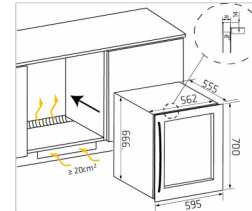

Winemex 30, double zone, 70 cm

Varenummer: 910.21.1010.2

16.995,00 kr.

EAN nummer: 5703347901867

Thermex Winemex 30 700 EASY-FIT er et stilfuldt, og elegant vinskab i højeste kvalitet med plads til 30 flasker vin som passer perfekt under køkkenbordet, eller i højskabet i køkkenets eget korpus.

Thermex Winemex 30 700 EASY-FIT stilfuldt og elegant vinskab i højeste kvalitet med plads til 30 flasker vin. Lydsvag på 38 dB og vibrationsdæmpet kompressor, indvendig LED-lys og 4 hylder i smukt bøgetræ og fast bund Skabsdør der passer perfekt i højden 700 til dit køkken – er nemt at installere og 2 forskellige kølezone 5-12 grader og 12-20 grader så du kan have forskellige temperaturer i top og bund, f.eks. én til hvidvin og én til rødvin. Et virkelig smukt vinskab til indbygning i køkkenets korpus og let opbevaring af en aktuel vinsamling i køkkenet. Skabet ventilerer sig selv og har kulfilter for at sikre et lugtfrit klima inde i skabet. Kan indbygges under bordpladen eller i højskab alt efter ønske, og passer ind i næsten alle standard køkken mål, hvilket gør det til en plug'n'play løsning. Med sin geniale udluftning, som kun optager 20 cm² i soklen er det næsten usynligt og vil pynte i ethvert køkken.

Specifikationer

Antal flasker	30
Klima klasse	N (+10 °C til +43 °C)
Lydeffektemission maks. (dB(A))	38
Antal zoner	Tozone skab
Betjening	Glas touch
Materiale	Sortlakeret stål