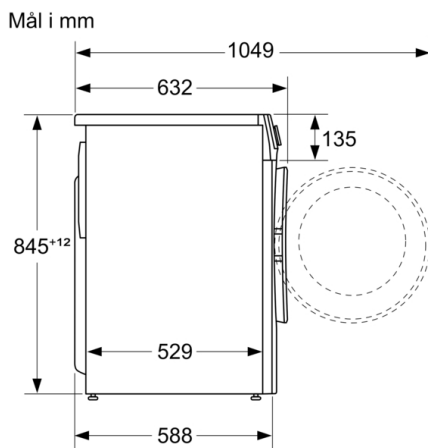

Installation: Fritstående

Højde på aftagelig topplade: 3 mm

Produktmål (HxBxD): 848 x 598 x 588 mm

Nettovægt: 72,9 kg

Tilslutningseffekt: 2300 W

Strømstyrke: 10 A

Elementspænding: 220-240 V

Frekvens: 50-60 Hz

Teknik

- Flertrins vandsikring
- EcoSilence Drive: Energibesparende og stillegående motorteknologi
- 10 års motorgaranti på EcoSilence Drive
- Skumkontrol
- Registrering af ubalanceret last af vasketøj
- Installation: Indbygningshøjde 85 cm
- Mål (H x B): 84.8 cm x 59.8 cm

Mål i mm