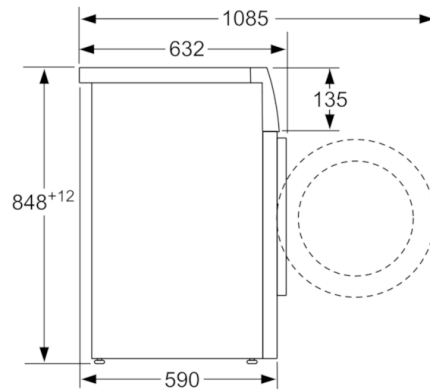

Teknisk data

Installation :	Fritstående
Højde på aftagelig topplade (mm) :	850
Produktmål (mm) :	848 x 598 x 590
Nettovægt (kg) :	82,633
Tilslutningseffekt (W) :	2300
Strømstyrke (A) :	10
Elementspænding (V) :	220-240
Frekvens (Hz) :	50
Godkendelse af certifikater :	CE, VDE
Længde på elledning (cm) :	210
Vaskeevne :	A
Dørhængsling :	venstrehængt
Hjul :	Nej
Power consumption standby/network: Se venligst i brugsanvisningen hvordan WiFi-forbindelsen afbrydes. :	1,5
Tid auto-standby/netværk :	20,0
EAN-kode :	4242002933078
Kapacitet, bomuld (kg) - NY (2010/30/EC) :	9,0
Energieffektivitetsklasse - (2010/30/EC) :	A+++
Årligt energiforbrug (kWh/årligt) - NY (2010/30/EC) :	152,00
Energiforbrug slukket (W) - NY (2010/30/EC) :	0,12
Effektforbrug i left on-tilstand - NEW (2010/30/EC) :	0,43
Årligt vandforbrug (l/årligt) - NY (2010/30/EC) :	11220
Ydelsesklasse for centrifugering :	A
Maksimal centrifugeringshastighed (omdr) (2010/30/EC) :	1556
Gennemsnitlig vasketid kulørtvask 40°C (halv maskine) (min) (2010/30/EC) :	285
Gennemsnitlig vasketid kulørtvask 60°C (fyldt maskine) (min) (2010/30/EC) :	285
Gennemsnitlig vasketid kulørtvask 60°C (halv maskine) (min) (2010/30/EC) :	285
Varighed af standby - NY (2010/30/EC) :	20
Støjniveau ved vask (dB(A) re 1 pW) :	47
Støjniveau ved centrifugering (dB(A) re 1 pW) :	73
Installation :	Fritstående

Teknik

- ActiveWater™Plus tilpasser automatisk vandforbruget alt efter tøj mængde og tekstiltype

Sikkerhed

- Elektronisk børnesikring

HomeProfessional, Vaskemaskine, 9 kg, 1600 rpm
WAYH2899SN

Mål i mm

Mål i mm

Mål i mm