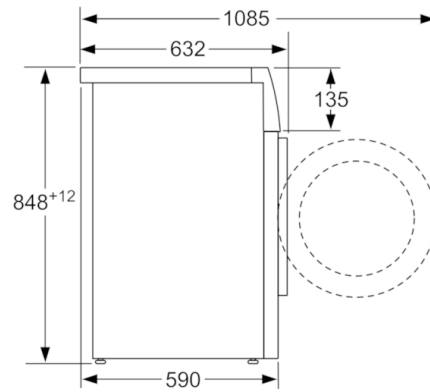

Teknisk data

Installation :	Fritstående
Højde på aftagelig topplade (mm) :	850
Produktmål (mm) :	848 x 598 x 590
Nettovægt (kg) :	83,033
Tilslutningseffekt (W) :	2300
Strømstyrke (A) :	10
Elementspænding (V) :	220-240
Frekvens (Hz) :	50
Godkendelse af certifikater :	CE, VDE
Længde på elledning (cm) :	210
Vaskeevne :	A
Dørhængsling :	venstrehængt
Hjul :	Nej
EAN-kode :	4242002843506
Kapacitet, bomuld (kg) - NY (2010/30/EC) :	9,0
Energieffektivitetsklasse - (2010/30/EC) :	A+++
Årligt energiforbrug (kWh/årligt) - NY (2010/30/EC) :	152,00
Energiforbrug slukket (W) - NY (2010/30/EC) :	0,12
Effektforbrug i left on-tilstand - NEW (2010/30/EC) :	0,43
Årligt vandforbrug (l/årligt) - NY (2010/30/EC) :	11220
Ydelsesklasse for centrifugering :	A
Maksimal centrifugeringshastighed (omdr) (2010/30/EC) :	1556
Gennemsnitlig vasketid kulørtvask 40°C (halv maskine) (min) (2010/30/EC) :	285
Gennemsnitlig vasketid kulørtvask 60°C (fyldt maskine) (min) (2010/30/EC) :	285
Gennemsnitlig vasketid kulørtvask 60°C (halv maskine) (min) (2010/30/EC) :	285
Varighed af standby - NY (2010/30/EC) :	20
Støjniveau ved vask (dB(A) re 1 pW) :	47
Støjniveau ved centrifugering (dB(A) re 1 pW) :	73
Installation :	Fritstående

Mål i mm

Mål i mm

Mål i mm