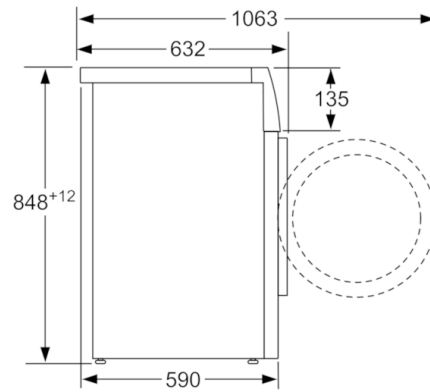

Teknisk data

Installation :	Fritstående
Højde på aftagelig topplade (mm) :	850
Produktmål (mm) :	848 x 598 x 590
Nettovægt (kg) :	81,233
Tilslutningseffekt (W) :	2300
Strømstyrke (A) :	10
Elementspænding (V) :	220-240
Frekvens (Hz) :	50
Godkendelse af certifikater :	CE, VDE
Længde på elledning (cm) :	210
Vaskeevne :	A
Dørhængsling :	venstrehængt
Hjul :	Nej
Power consumption standby/network: Se venligst i brugsanvisningen hvordan WiFi-forbindelsen afbrydes. :	1,1
Tid auto-standby/netværk :	20,0
EAN-kode :	4242005043262
Kapacitet, bomuld (kg) - NY (2010/30/EC) :	9,0
Energieffektivitetsklasse - (2010/30/EC) :	A+++
Årligt energiforbrug (kWh/årligt) - NY (2010/30/EC) :	152,00
Energiforbrug slukket (W) - NY (2010/30/EC) :	0,12
Effektforbrug i left on-tilstand - NEW (2010/30/EC) :	0,43
Årligt vandforbrug (l/årligt) - NY (2010/30/EC) :	11220
Ydelsesklasse for centrifugering :	A
Maksimal centrifugeringshastighed (omdr) (2010/30/EC) :	1556
Gennemsnitlig vasketid kulørtvask 40°C (halv maskine) (min) (2010/30/EC) :	285
Gennemsnitlig vasketid kulørtvask 60°C (fyldt maskine) (min) (2010/30/EC) :	285
Gennemsnitlig vasketid kulørtvask 60°C (halv maskine) (min) (2010/30/EC) :	285
Varighed af standby - NY (2010/30/EC) :	20
Støjniveau ved vask (dB(A) re 1 pW) :	48
Støjniveau ved centrifugering (dB(A) re 1 pW) :	74
Installation :	Fritstående

Mål i mm

Mål i mm