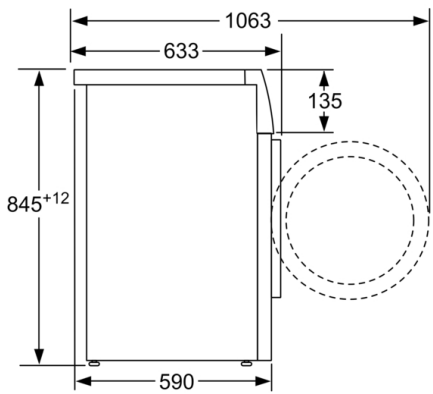

Installation: Fritstående

Højde på aftagelig topplade: 850 mm

Produktmål (HxBxD): 845 x 598 x 590 mm

Nettovægt: 70,974 kg

Tilslutningseffekt: 2300 W

Strømstyrke: 10 A

Elementspænding: 220-240 V

Frekvens: 50 Hz

**Serie | 6, Vaskemaskine, 9 kg, 1400 rpm
WAU28SB9SN**

Mål i mm

Mål i mm