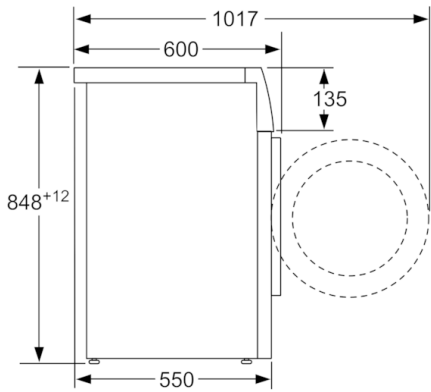

Teknisk data

Energieffektivitetsklasse (direktiv (EU) 2017/1369):	C
Vægtet energiforbrug i kWh for 100 vaskecyklusser med eco 40-60-program (EU 2017/1369):	63
Maks. kapacitet i kg (EU 2017/1369):	8,0
Vandforbrug for eco-programmet i liter pr. cyklus (EU 2017/1369):	48
Eco 40-60-programmets varighed i timer og minutter ved nominel kapacitet (EU 2017/1369):	3:35
Centrifugerings-/tørreeffektivitetsklasse for eco 40-60-program (EU 2017/1369):	B
Luftbåren akustisk støjemissionsklasse (EU 2017/1369):	B
Luftbåren, akustisk støjemission (EU 2017/1369):	74
Installation:	Fritstående
Højde på aftagelig topplade (mm):	850
Produktmål (mm):	848 x 598 x 550
Nettovægt (kg):	69,048
Tilslutningseffekt (W):	2300
Strømstyrke (A):	10
Elementspænding (V):	220-240
Frekvens (Hz):	50
Godkendelse af certifikater:	CE, VDE
Længde på elledning (cm):	210
Dørhængsling:	venstrehængt
Hjul:	Nej
EAN-kode:	4242005261376
Installation:	Fritstående

Teknik

- Flertrins vandsikring
- Registrering af ubalanceret last af vasketøj
- EcoSilence Drive: Energibesparende og stillegående motorteknologi
- 10 års motorgaranti på EcoSilence Drive
- Installation: Indbygningshøjde 85 cm
- Mål (H x B): 84.8 cm x 59.8 cm

Mål i mm

Mål i mm