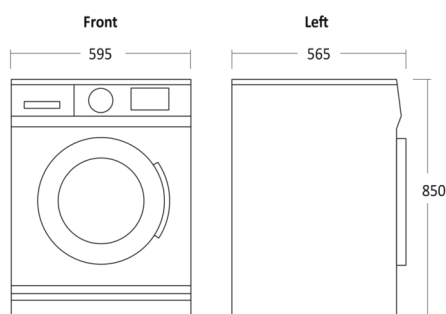

Dimensioner

Mål og vægt

Produktmål, HxBxD, mm	850 x 595 x 565
Maks. justerbar højde, mm	7
Produkt dybde m/håndtag, mm	581
Emballagemål, HxBxD, mm	875 x 680 x 660
Total pakkevolumen m ³	0,393
Brutto- /nettovægt, kg	72 / 68