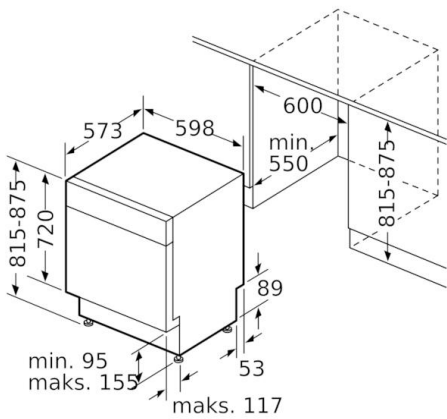

Teknisk data

Energieffektivitetsklasse (direktiv (EU) 2017/1369):	C
Energiforbrug for 100 cyklusser Eco-programmet (EU 2017/1369):	75
Maksimalt antal kuverter (EU 2017/1369):	14
Vandforbrug for eco-programmet i liter pr. cyklus (EU 2017/1369):	9,5
Programmets varighed (EU 2017/1369):	3:55
Luftbåren, akustisk støjemission (EU 2017/1369):	41
Luftbåren akustisk støjemissionsklasse (EU 2017/1369):	B
Installation:	Indbygning
Højde på aftagelig topplade (mm):	0
Produktmål (mm):	815 x 598 x 573
Nichemål ved indbygning, mm (H x B x D):	815-875 x 600 x 550
Godkendelse af certifikater:	CE, VDE
Dybde med åben dør 90 grader (mm):	1150
Regulerbare ben:	Ja - alt forfra
Maksimal regulering af stilleben (mm):	60
Regulerbar sokkel:	Horizontal og vertikal
Nettovægt (kg):	53,836
Bruttovægt (kg):	56,0
Tilslutningseffekt (W):	2400
Strømstyrke (A):	10
Elementspænding (V):	220-240
Frekvens (Hz):	50; 60
Længde på elledning (cm):	175
Stiktype:	Schukostik med jord
Tilgangsslange, længde (cm):	165
Afløbsslange (cm):	190
EAN-kode:	4242005244348
Installation:	Underbygning

**Serie | 6, Opvaskemaskine til underbygning,
60 cm, hvid
SMU6ZCW57S**

Mål i mm