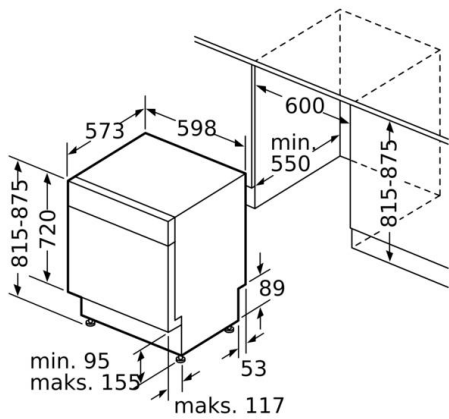

Teknisk data

Energieffektivitetsklasse: C
Energiforbrug for 100 cyklusser Eco-programmet: 74 kWh
Maksimalt antal kuverter: 13
Vandforbrug for eco-programmet i liter pr. cyklus: 9,5 l
Programmets varighed: 4:35 h
Luftbåren, akustisk støjemission: 44 dB(A) re 1 pW
Luftbåren akustisk støjemissionsklasse: B
Installation: Indbygning
Højde på aftagelig topplade: 0 mm
Produktmål: 815 x 598 x 573 mm
Niche mål ved indbygning (H x B x D): 815-875 x 600 x 550 mm
Godkendelse af certifikater: CE, VDE
Dybde med åben dør 90 grader: 1150 mm
Regulerbare ben: Ja - alt forfra
Maksimal regulering af stilleben: 60 mm
Regulerbar sokkel: Horisontal og vertikal
Nettovægt: 39,678 kg
Bruttovægt: 42,0 kg
Tilslutningseffekt: 2400 W
Strømstyrke: 10 A
Elementspænding: 220-240 V
Frekvens: 50; 60 Hz
Længde på elledning: 175 cm
Stiktype: Schukostik med jord
Tilgangsslange, længde: 165 cm
Afløbsslange: 190 cm
EAN-kode: 4242005230136
Installation: Underbygning

**Serie | 4, Opvaskemaskine til underbygning,
60 cm, hvid
SMU4ECW15S**

Mål i mm