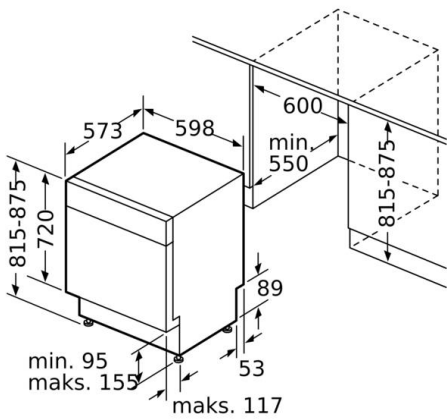

Teknisk data

Energieffektivitetsklasse: C
Energiforbrug for 100 cyklusser Eco-programmet: 74 kWh
Maksimalt antal kuverter: 13
Vandforbrug for eco-programmet i liter pr. cyklus: 9,5 l
Programmets varighed: 4:35 h
Luftbåren, akustisk støjemission: 44 dB(A) re 1 pW
Luftbåren akustisk støjemissionsklasse: B
Installation: Indbygning
Højde på aftagelig topplade: 0 mm
Produktmål: 815 x 598 x 573 mm
Niche mål ved indbygning (H x B x D): 815-875 x 600 x 550 mm
Godkendelse af certifikater: CE, VDE
Dybde med åben dør 90 grader: 1150 mm
Regulerbare ben: Ja - alt forfra
Maksimal regulering af stilleben: 60 mm
Regulerbar sokkel: Horisontal og vertikal
Nettovægt: 40,159 kg
Bruttovægt: 42,5 kg
Tilslutningseffekt: 2400 W
Strømstyrke: 10 A
Elementspænding: 220-240 V
Frekvens: 50; 60 Hz
Længde på elledning: 175 cm
Stiktype: Schukostik med jord
Tilgangsslange, længe: 165 cm
Afløbsslange: 190 cm
EAN-kode: 4242005229314
Installation: Underbygning

**Serie | 4, Opvaskemaskine til underbygning,
60 cm, stål
SMU4ECI15S**

Mål i mm