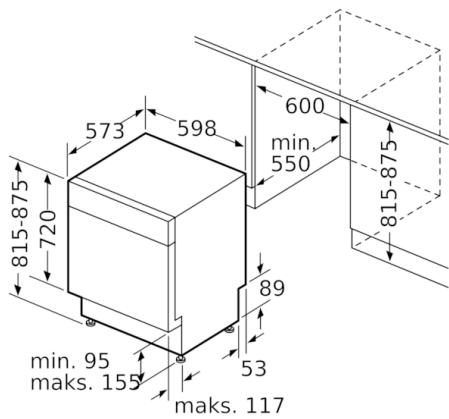

Teknisk data

Energieffektivitetsklasse:	C
Energiforbrug for 100 cyklusser Eco-programmet:	74
Maksimalt antal kuverter:	13
Vandforbrug for eco-programmet i liter pr. cyklus:	9,5
Programmets varighed:	4:35
Luftbåren, akustisk støjemission:	44
Luftbåren akustisk støjemissionsklasse:	B
Installation:	Indbygning
Højde på aftagelig topplade (mm):	0
Produktmål (mm):	815 x 598 x 573
Nichemål ved indbygning, mm (H x B x D):	815-875 x 600 x 550
Godkendelse af certifikater:	CE, VDE
Dybde med åben dør 90 grader (mm):	1150
Regulerbare ben:	Ja - alt forfra
Maksimal regulering af stilleben (mm):	60
Regulerbar sokkel:	Horisontal og vertikal
Nettovægt (kg):	38,812
Bruttovægt (kg):	41,0
Tilslutningseffekt (W):	2400
Strømstyrke (A):	10
Elementspænding (V):	220-240
Frekvens (Hz):	50; 60
Længde på elledning (cm):	175
Stiktype:	Schukostik med jord
Tilgangsslange, længe (cm):	165
Afløbsslange (cm):	190
EAN-kode:	4242005222872
Installation:	Underbygning

Mål i mm