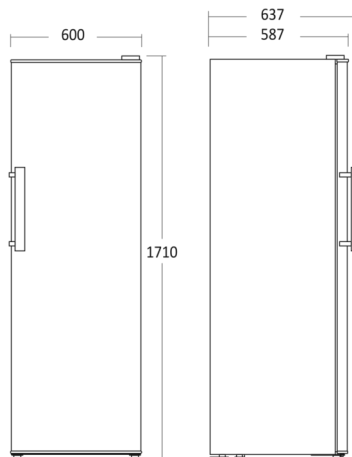

### Dimensioner

### Mål og vægt

Produktmål, HxBxD, mm	1700 x 600 x 600
Produkt dybde m/håndtag, mm	600
Emballagemål, HxBxD, mm	1783 x 650 x 635
Bruttovolume, ltr	331
Nettovolume, ltr	331
Brutto- /nettovolume, ltr	331 / 331
Indvendige mål, HxBxD, mm	1555 x 510 x 448
Indbygningsmål, HxBxD, mm	1750 x 700 x 700
Brutto- /nettovægt, kg	56 / 51