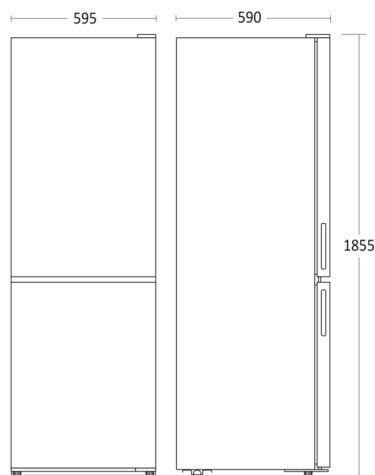

Fritstående køle-fryseskab

SKF327WE

Varenummer	01033510000SKF327WE	Tarifkode	8418108099
EAN kode	5704704020139	Antal i 40HQ con.	72

Kort beskrivelse

Kølefryseskab på 211 liter køl, og 104 liter fryse med SmartFrost som begrænser rim i fryseren. Temperaturen i både fryse- og køleafdelingen indstilles elektronisk, hvilket giver den største nøjagtighed. Fryseren er indrettet med 3 transparente fryseskuffer. Køleskabet har en stor grøntsagsskuffe med CrisperBox med fugtighedsregulering, som holder frugt og grønt frisk i længere tid. I frysedelen kan glashylder udtages, og et stort frostrum kan dermed opnås. Døren er højrehængslet men kan vendes, hvilket gør det nemmere at placere skabet i rummet.

Fokuspunkter

- SmartFrost - begrænser frost i din fryser
- Stor grøntsagsskuffe
- Justerbar luftfugtighed i grøntsagsskuffen
- Vendbar dør med integreret håndtag
- Justerbare og brudsikre glashylder

Dimensioner

Mål og vægt

Produktmål, HxBxD, mm	1855 x 595 x 590
Maks. justerbar højde, mm	12
Produkt dybde m/håndtag, mm	596
Emballagemål, HxBxD, mm	1945 x 660 x 685
Indvendige mål, HxBxD, mm	x x
Indbygningsmål, HxBxD, mm	x x
Netto volume køl/frys, ltr	211/104
Brutto- /nettovægt, kg	55 / 50