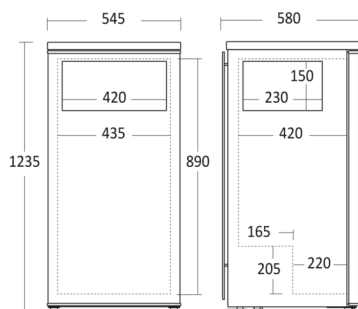

Køleskab med frostboks

SKB190W

Varenummer	61033710000SKB190W	Tarifkode	8418219190
EAN kode	5704704016224	Antal i 40HQ con.	160

Kort beskrivelse

Klassisk hvidt køleskab som rummer 176L kølekapacitet, og 14L integreret fryserum.

Køleskabet indeholder 3 dørhylde heraf 1 maxi hylde til 2L kartoner og flasker.

3+1 justerbare og brudsikre glashylde af SafetyGlass. Det betyder, at de er yderst holdbare og brudsikre, skulle uheldet alligevel være ude og der tabes en hylde på gulvet, så splintres den ikke i skarpe stykker.

Fokuspunkter

- Elektronisk temperaturkontrol
- Energibesparende LED-lys
- 4-stjernet fryserum
- Stor grøntsagsskuffe
- Integreret håndtag

Dimensioner

Mål og vægt

Produktmål, HxBxD, mm	1235 x 545 x 580
Produkt dybde m/håndtag, mm	570
Emballagemål, HxBxD, mm	1308 x 575 x 595
Indvendige mål, HxBxD, mm	1120 x 413 x 350
Indbygningsmål, HxBxD, mm	1358 x 675 x 645
Netto volume køl/frys, ltr	176/14
Brutto- /nettovægt, kg	40 / 36