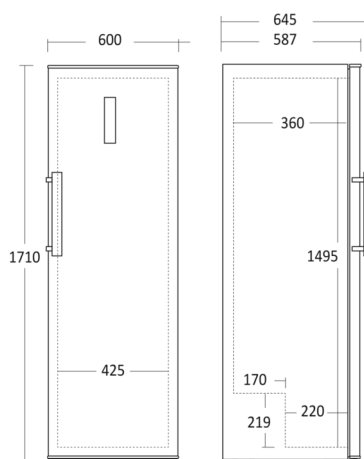

Fritstående fryseskab

SFS 242 W

Varenummer	61020242W10000	Tarifkode	8418402099
EAN kode	5704704015661	Antal i 40HQ con.	74

Kort beskrivelse

Stort fryseskab med 242 liter kapacitet og statisk frys.

Det fritstående fryseskab med vendbar dør indeholder én frysehylde, og seks fryseskuffer med transparente fronter, heraf en maxi boks som kan rumme de største ting.

Dimensioner

Mål og vægt

Produktmål, HxBxD, mm	1710 x 600 x 587
Produkt dybde m/håndtag, mm	635
Emballagemål, HxBxD, mm	1783 x 650 x 635
Total pakkevolumen m ³	0,736
Bruttovolumen, ltr	245
Nettovolumen, ltr	242
Indvendige mål, HxBxD, mm	1490 x 430 x 407
Indbygningsmål, HxBxD, mm	x x
Brutto- /nettovægt, kg	64 / 59