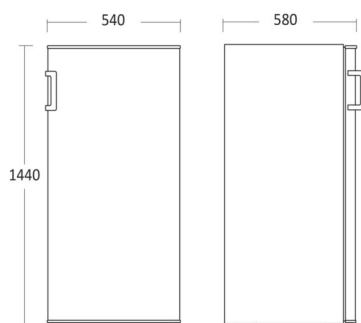

### Kort beskrivelse

Praktisk fryseskab med 166 liter kapacitet og statisk fryns. Fryseren har en god størrelse til de fleste husholdninger og er ideel som supplement til at opnå ekstra frysekapacitet, hvis et køle-/fryseskab ikke længere er nok i husstanden.

Fryserens to øverste hylder har en fryseklap og under den er der tre transparente fryseskuffer, hvoraf de to er big box

Det fritstående fryseskab kommer med justerbare fødder, så det kan stå plant på alle underlag.

### Dimensioner

### Mål og vægt

Produktmål, HxBxD, mm	1440 x 540 x 580
Maks. justerbar højde, mm	12
Produkt dybde m/håndtag, mm	625
Emballagemål, HxBxD, mm	1485 x 580 x 630
Nettovolume, ltr	166
Indvendige mål, HxBxD, mm	1231 x 451 x 422
Indbygningsmål, HxBxD, mm	x x
Brutto- /nettovægt, kg	54 / 49