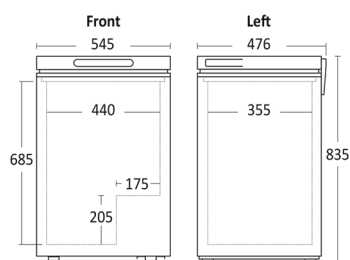

EAN kode

5704704014305

Antal i 40HQ con.

284

Kort beskrivelse

Praktisk kompakt kummefryser, der trods sin størrelse har en kapacitet på hele 99 liter. Kummefryseren har en "to i en" funktion, der gør at fryseren kan køre i et temperaturspænd på -24°C til 5°C, dette gør at fryseren, hvis ønskes, kan laves om til et kølerum. Kummefryseren kan stå i tørre omgivelser ned til minus 15°C, hvilket er optimalt, hvis den f.eks. skal stå i en uisoleret garage.

Fokuspunkter

- Kan stå i et tørt rum ved temperatur ned til -15°C
- To-I-En - kan både fryse og køle -24°C til 5°C
- 1 kurv medfølger
- Integreret håndtag i lågen
- LED lys i lågen

Dimensioner

Mål og vægt

Produktmål, HxBxD, mm	835 x 545 x 476
Emballagemål, HxBxD, mm	882 x 572 x 498
Total pakkevolumen m ³	0,251
Bruttovolumen, ltr	99
Nettovolumen, ltr	99
Indvendige mål, HxBxD, mm	699 x 441 x 356
Indbygningsmål, HxBxD, mm	x x
Brutto- /nettovægt, kg	24 / 21

Farve og materiale

Udvendig farve	Hvid
Indvendig farve	Hvid
Farve og materiale på dør/låg	Hvid solidt

Indvendigt udstyr

Antal kurve	1
Kurve materiale	White wire
Kurve størrelse (HxBxD), mm	198 x 377 x 188