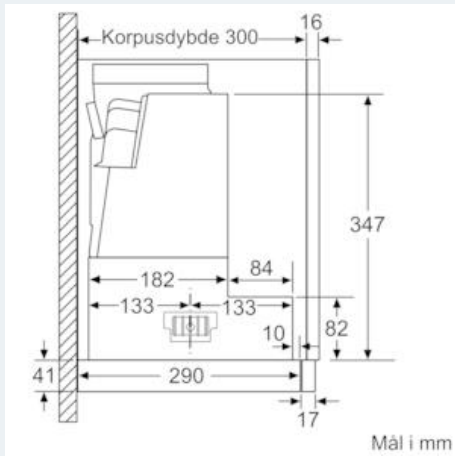

iQ300, Udtræksemhætte, 60 cm,
sølvmetallic
LI67RB531

Stregtegninger