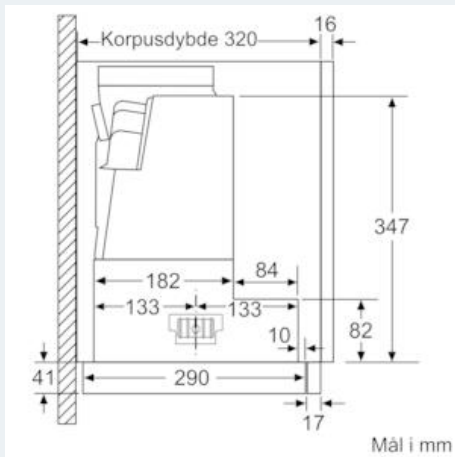

iQ300, Udtræksemhætte, 60 cm,
sølvmetallic
LI67RB531

Stregtegninger