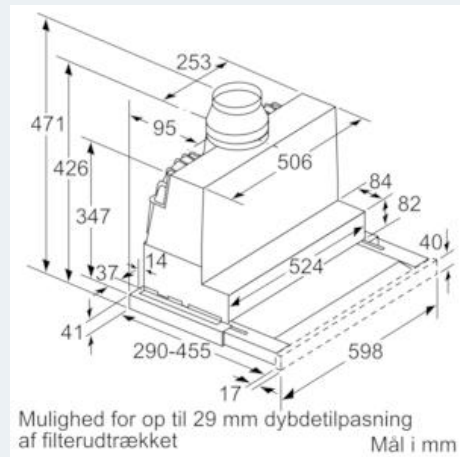

iQ300, Udtræksemhætte, 60 cm,
sølvmetallic
LI67RB531

Stregtegninger