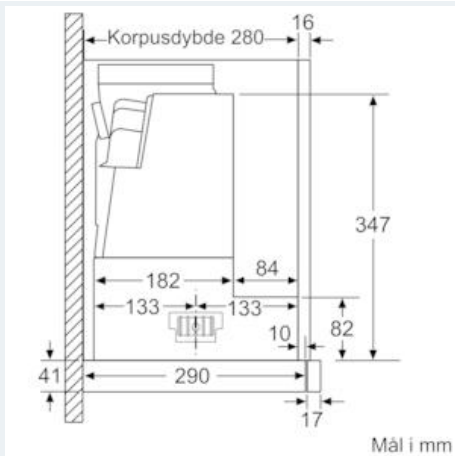

iQ300, Udtræksemhætte, 60 cm,
sølvmetallic
LI67RB531

Stregtegninger