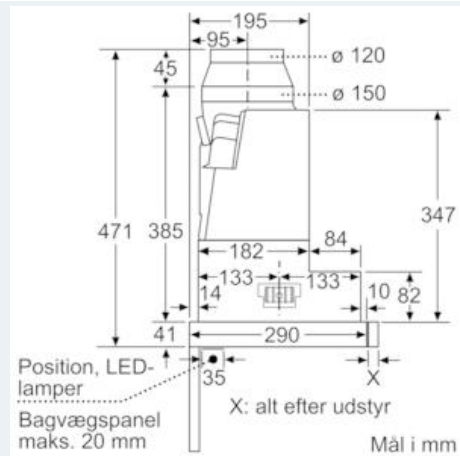

iQ300, Udtræksemhætte, 60 cm,
sølvmetallic
LI67RB531

Stregtegninger