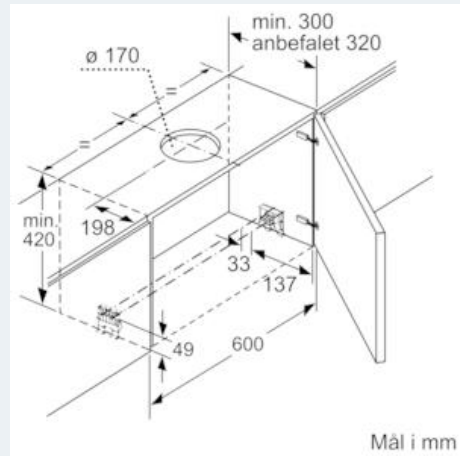

iQ300, Udtræksemhætte, 60 cm,
sølvmetallic
LI67RB531

Stregtegninger