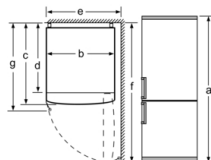

Friskhedssystem

- 1 VitaFresh skuffe med fugtighedsregulering: holder frugt og grønt frisk og vitaminrig i længere tid.

Fryser

- 3 transparente fryseskuffer

Teknisk information

- højrehængt, vendbar
- Højdejusterbare fødder foran, hjul bagtil
- Mål: H 186 x B 60 x D 66 cm

Serie 4, Køle-/fryseskab, 186 x 60 cm, Stål-look KGN36XLEQ

Hvis apparatet opstilles direkte ved væggen, kan alle skufferne trækkes helt ud.

* Med og uden eksternt greb.

Apparatnavn	a	b	c	d	e	f	g
KGN36 (integreret greb)	1860	600	660	590	600	1210	660
KGN36 (udvendigt greb)	1860	600	660	590	640	1210	700

Specifikation	
a	Højde
b	Bredde
c	Dybde ved lukket låge uden greb
d	Skabsdybde
e	Bredde ved 90° åbnet låge
f	Dybde ved åbnet låge
g	Dybde ved lukket låge med greb

Mål i mm

Apparatnavn	A	B	C	D
KGN33, 36, 39, 46, 49	0/65	20	590	125
KGF39, 49	0/65	20	590	125

Mål A:

På modeller med lodret integrerede greb kræves en minimumafstand på 65 mm af hensyn til en behagelig åbning.

Mål i mm