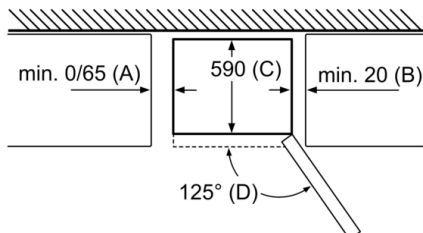

Friskhedssystem

- 1 VitaFresh skuffe med fugtighedsregulering: holder frugt og grønt frisk og vitaminrig i længere tid.

Fryser

- 3 transparente fryseskuffer

Teknisk information

- højrehængt, vendbar
- Højdejusterbare fødder foran, hjul bagtil
- Mål: H 186 x B 60 x D 66 cm

Serie 4, Køle-/fryseskab, 186 x 60 cm, Stål-look KGN36XLEQ

Hvis apparatet opstilles direkte ved væggen, kan alle skufferne trækkes helt ud.

* Med og uden eksternt greb.

Apparatnavn	a	b	c	d	e	f	g
KGN36 (integreret greb)	1860	600	660	590	600	1210	660
KGN36 (udvendigt greb)	1860	600	660	590	640	1210	700

Specifikation	
a	Højde
b	Bredde
c	Dybde ved lukket låge uden greb
d	Skabsdybde
e	Bredde ved 90° åbnet låge
f	Dybde ved åbnet låge
g	Dybde ved lukket låge med greb

Mål i mm

Apparatnavn	A	B	C	D
KGN33, 36, 39, 46, 49	0/65	20	590	125
KGF39, 49	0/65	20	590	125

Mål A:

På modeller med lodret integrerede greb kræves en minimumafstand på 65 mm af hensyn til en behagelig åbning.

Mål i mm