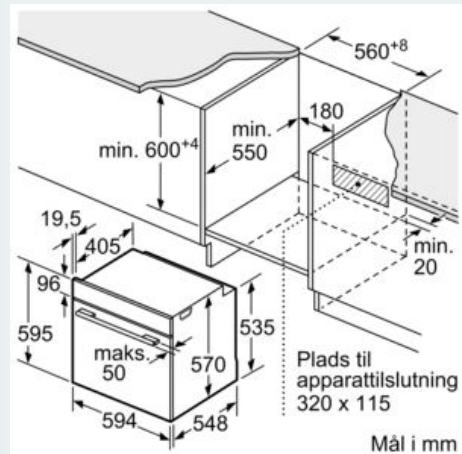

Teknisk info

- Længde på ledning: 120 cm
- Nominel spænding 220-240 V
- Samlet tilslutningseffekt el: 3.6 kW
- Energiklasse (iht. EU Nr. 65/2014): A
- Energiforbrug i standard drift: 0.99 kWh
- Energiforbrug i varmluftsdrift: 0.81 kWh
- Antal ovnrum: 1 Varmekilde: elektrisk Volume ovnrum: 71 l

Dimensioner

- Mål på produktet (h x b x d): 595 mm x 594 mm x 548 mm
- Nichemål (h x b x d): 585 mm - 595 mm x 560 mm - 568 mm x 550 mm

iQ300, Indbygningsovn med dampfunktion, 60 x 60 cm, Rustfrit stål HR274GBS0S

Stregtegninger

Indbygning med en kogesektion.