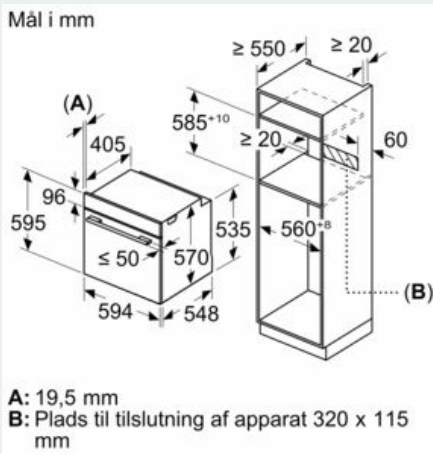

Teknisk info

- Længde på ledning: 120 cm
- Nominel spænding 220-240 V
- Samlet tilslutningseffekt el: 3.6 kW
- Energiklasse (iht. EU Nr. 65/2014): A
- Energiforbrug i standard drift: 0.99 kWh
- Energiforbrug i varmluftsdrift: 0.81 kWh
- Antal ovnrum: 1 Varmekilde: elektrisk Volume ovnrum: 71 l

Dimensioner

- Mål på produktet (h x b x d): 595 mm x 594 mm x 548 mm
- Nichemål (h x b x d): 585 mm - 595 mm x 560 mm - 568 mm x 550 mm

iQ300, Indbygningsovn med dampfunktion, 60 x 60 cm, Rustfrit stål HR274GBS0S

Stregtegninger

Indbygning med en kogesektion.