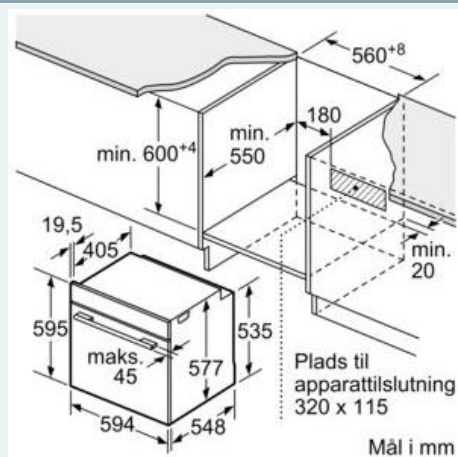

iQ700, Indbygningsovn med mikrofunktion, 60 x 60 cm, rustfrit stål HM655GNS1S

Stregtegninger

Hvis apparatet bygges ind under en kogesektion, skal følgende bordplade-tykkelse (i givet fald inkl. underkonstruktion) overholdes.

Kogesektions-type	min. bordplade-tykkelse	
	overflade-monteret	planlimning
Induktions-kogesektion	37 mm	38 mm
Fuldfladeinduktions-kogesektion	47 mm	48 mm
Gasblus	30 mm	38 mm
Elektrisk kogesektion	27 mm	30 mm