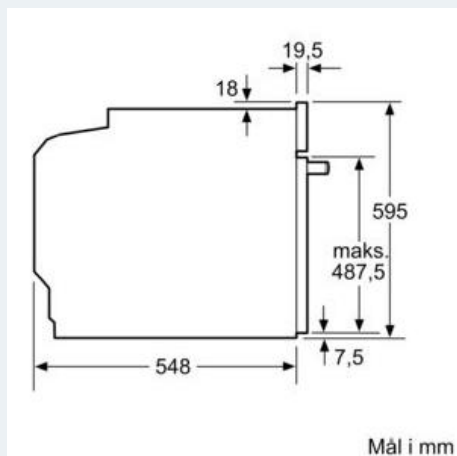

iQ700, Indbygningsovn med mikrofunktion, 60 x 60 cm, rustfrit stål HM655GNS1S

Stregtegninger

Hvis apparatet bygges ind under en kogesektion, skal følgende bordplade-tykkelse (i givet fald inkl. underkonstruktion) overholdes.