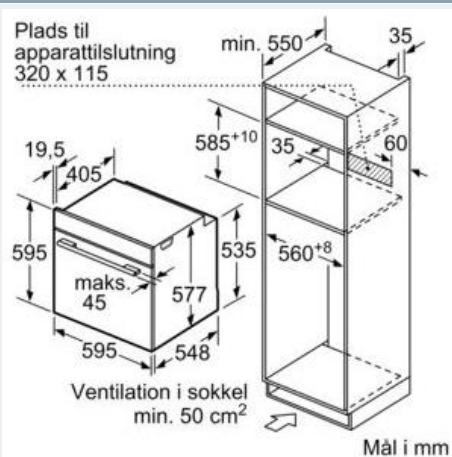

iQ700, Indbygningsovn med mikrofunktion, 60 x 60 cm, rustfrit stål HM655GNS1S

Stregtegninger

Hvis apparatet bygges ind under en kogesektion, skal følgende bordplade-tykkelse (i givet fald inkl. underkonstruktion) overholdes.

Kogesektions-type	min. bordplade-tykkelse	
	overflade-monteret	planlimning
Induktions-kogesektion	37 mm	38 mm
Fuldfladeinduktions-kogesektion	47 mm	48 mm
Gasblus	30 mm	38 mm
Elektrisk kogesektion	27 mm	30 mm