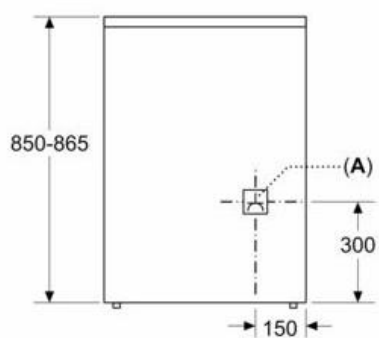

- Længde på ledning: 120 cm
- Justerbare ben

iQ300, Komfur, hvid
HKOP00020U

Stregtegninger

Mål i mm

A: Stikdåse