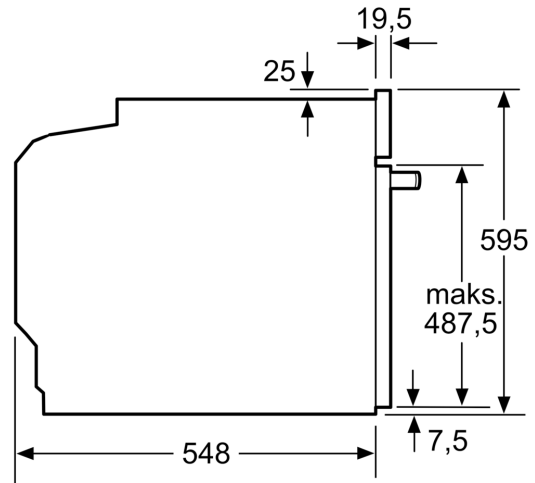

Serie 2, Indbygningsovn, 60 x 60 cm, Rustfrit stål HBA172BS0S

- Mål på produktet (h x b x d): 595 mm x 594 mm x 548 mm
- Nichemål (h x b x d): 585 mm - 595 mm x 560 mm - 568 mm x 550 mm
- Se venligst indbygningsmålene i stregtegningerne.

Teknisk info

- Længde på ledning: 120 cm
- Nominel spænding 220-240 V
- Samlet tilslutningseffekt el: 3.6 kW
- Energiklasse (iht. EU Nr. 65/2014): A
- Energiforbrug i standard drift: 0.99 kWh
- Energiforbrug i varmluftsdrift: 0.81 kWh
- Antal ovnrum: 1 Varmekilde: elektrisk Volume ovnrum: 71 l

Dimensioner

**Serie 2, Indbygningsovn, 60 x 60 cm,
Rustfrit stål
HBA172BS0S**

Mål i mm

Mål i mm

Mål i mm

A: 19,5 mm

B: Plads til tilslutning af apparat 320 x 115 mm

Indbygning med en kogesektion.

Mål i mm