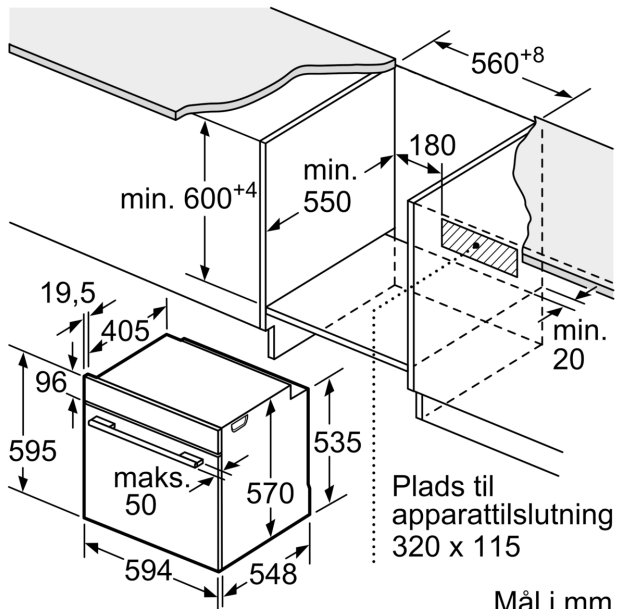

Serie 2, Indbygningsovn, 60 x 60 cm, Rustfrit stål HBA172BS0S

- Mål på produktet (h x b x d): 595 mm x 594 mm x 548 mm
- Nichemål (h x b x d): 585 mm - 595 mm x 560 mm - 568 mm x 550 mm
- Se venligst indbygningsmålene i stregtegningerne.

Dimensioner

**Serie 2, Indbygningsovn, 60 x 60 cm,
Rustfrit stål
HBA172BS0S**

Mål i mm

Mål i mm

Mål i mm

A: 19,5 mm

B: Plads til tilslutning af apparat 320 x 115 mm

Indbygning med en kogesektion.

Mål i mm