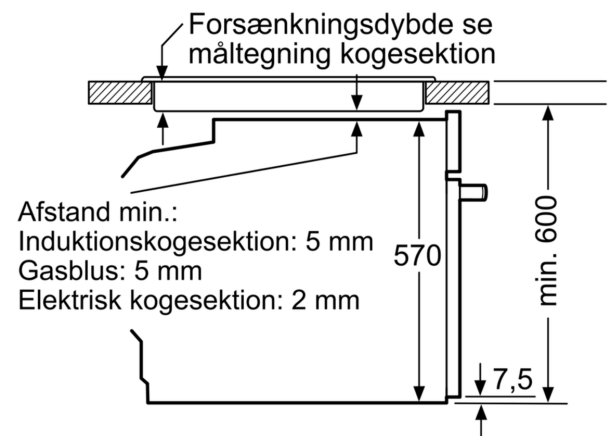

Serie 2, Indbygningsovn, 60 x 60 cm, Rustfrit stål HBA172BS0S

- Mål på produktet (h x b x d): 595 mm x 594 mm x 548 mm
- Nichemål (h x b x d): 585 mm - 595 mm x 560 mm - 568 mm x 550 mm
- Se venligst indbygningsmålene i stregtegningerne.

Dimensioner

**Serie 2, Indbygningsovn, 60 x 60 cm,
Rustfrit stål
HBA172BS0S**

Mål i mm

Mål i mm

Mål i mm

A: 19,5 mm

B: Plads til tilslutning af apparat 320 x 115 mm

Indbygning med en kogesektion.

Mål i mm