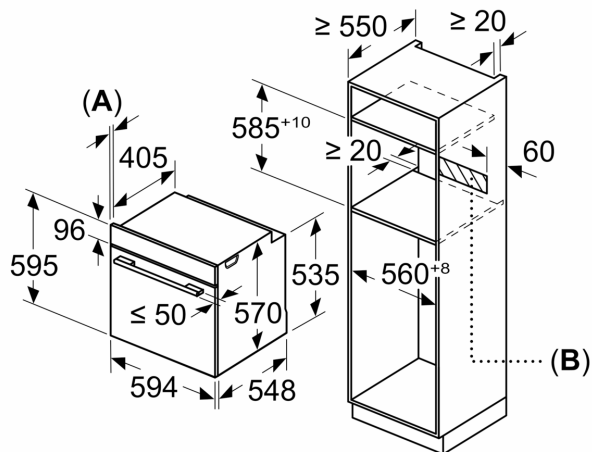

Serie 2, Indbygningsovn, 60 x 60 cm, Rustfrit stål HBA172BS0S

- Mål på produktet (h x b x d): 595 mm x 594 mm x 548 mm
- Nichemål (h x b x d): 585 mm - 595 mm x 560 mm - 568 mm x 550 mm
- Se venligst indbygningsmålene i stregtegningerne.

Dimensioner

**Serie 2, Indbygningsovn, 60 x 60 cm,
Rustfrit stål
HBA172BS0S**

Mål i mm

Mål i mm

Mål i mm

A: 19,5 mm

B: Plads til tilslutning af apparat 320 x 115 mm

Indbygning med en kogesektion.

Mål i mm