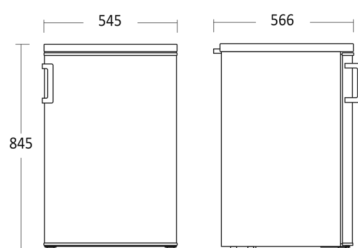

Table Top Fryser

FRT85WD

Varenummer	01024310000FRT85WD	Tarifkode	8418402099
EAN kode	5704704021211	Antal i 40HQ con.	236

Kort beskrivelse

Det fritstående fryseskab kommer med 2 justerbare fødder i front, så det kan stå plant på de fleste underlag.

Fokuspunkter

- Kan placeres i et tørt miljø ved temperaturer ned til -15°C
- Vendbar dør
- 2 justerbare fødder
- Gennemsigtige skuffer
- Indfrysningsevne på 4,4 kg/24 timer

Dimensioner

Mål og vægt

Produktmål, HxBxD, mm	845 x 549 x 557
Maks. justerbar højde, mm	12
Produkt dybde m/håndtag, mm	600
Emballagemål, HxBxD, mm	880 x 580 x 600
Bruttovolume, ltr	85
Nettovolume, ltr	85
Indvendige mål, HxBxD, mm	647 x 394 x 405
Indbygningsmål, HxBxD, mm	x x
Brutto- /nettovægt, kg	30 / 27