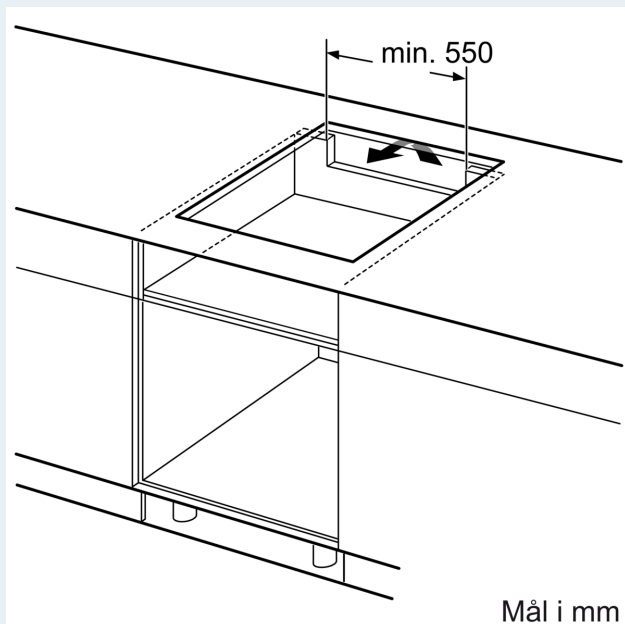

Installation

- Dimensioner (HxBxD mm): 51 x 602 x 520
- Krævet niche-størrelse til installation (HxBxD mm) : 51 x 560 x (490 - 500)
- Min. bordplade tykkelse: 16 mm
- Tilsluttet effekt: 7400 W
- powerManagement funktion: begræns den maksimale effekt, hvis det er nødvendigt (afhænger af sikringsbeskyttelse ved elektrisk installation).

iQ700, Induktionskogeplade, 60 cm, Sort, overflademontering med ramme EX675HYC1M

Mål i mm

A: Min. afstand fra kogesektionens udkæring til væg

B: Åbningen mellem bordpladens overflade og top af ovnfront skal være 30 mm

Se pladskrav for ovnen

Bordpladen, som kogesektionen installeres i, skal kunne tåle belastninger på ca. 60 kg. Brug om nødvendigt en egnet underkonstruktion

C	D	E
585-600	50	≥ 35
> 600	≥ 50	≥ 50

Mål i mm

A: Udsparingsdybde

① Udluftningsspalten skal være fastlagt.

Mål i mm