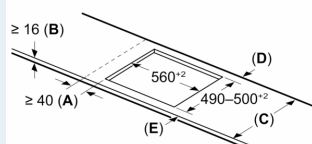

Installation

- Dimensioner (HxBxD mm): 51 x 602 x 520
- Krævet niche-størrelse til installation (HxBxD mm) : 51 x 560 x (490 - 500)
- Min. bordplade tykkelse: 16 mm
- Tilsluttet effekt: 7400 W
- powerManagement funktion: begræns den maksimale effekt, hvis det er nødvendigt (afhænger af sikringsbeskyttelse ved elektrisk installation).

iQ700, Induktionskogeplade, 60 cm, Sort, overflademontering med ramme EX675HYC1M

Mål i mm

A: Min. afstand fra kogesektionens udkæring til væg

B: Åbningen mellem bordpladens overflade og top af ovnfront skal være 30 mm