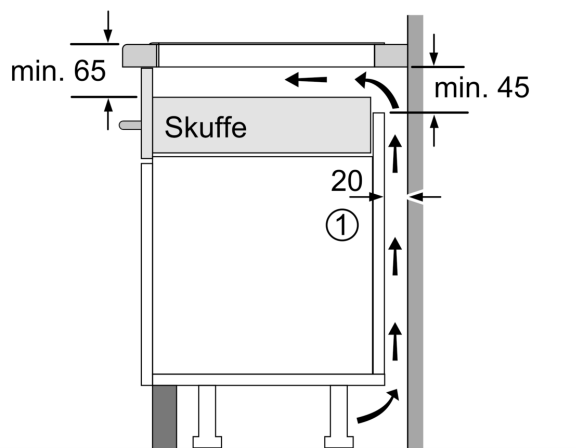

Installation

- Dimensioner (HxBxD mm): 51 x 602 x 520
- Krævet niche-størrelse til installation (HxBxD mm) : 51 x 560 x (490 - 500)
- Min. bordplade tykkelse: 16 mm
- Tilsluttet effekt: 7400 W
- powerManagement funktion: begræns den maksimale effekt, hvis det er nødvendigt (afhænger af sikringsbeskyttelse ved elektrisk installation).

iQ700, Induktionskogeplade, 60 cm, Sort, overflademontering med ramme EX675HYC1M

Mål i mm

A: Min. afstand fra kogesektionens udkæring til væg

B: Åbningen mellem bordpladens overflade og top af ovnfront skal være 30 mm

Se pladskrav for ovnen

Bordpladen, som kogesektionen installeres i, skal kunne tåle belastninger på ca. 60 kg. Brug om nødvendigt en egnet underkonstruktion

C	D	E
585-600	50	≥ 35
> 600	≥ 50	≥ 50

Mål i mm

A: Udsparingsdybde

① Udluftningsspalten skal være fastlagt.

Mål i mm