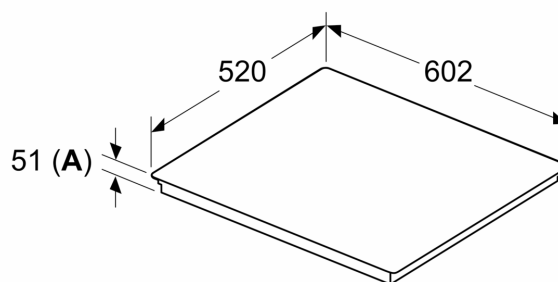

iQ700, Induktionskogeplade, 60 cm, Sort, overflademontering med ramme EX675HYC1M

Mål i mm

A: Min. afstand fra kogesektionens udkæring til væg

B: Åbningen mellem bordpladens overflade og top af ovnfront skal være 30 mm

Se pladskrav for ovnen

Bordpladen, som kogesektionen installeres i, skal kunne tåle belastninger på ca. 60 kg. Brug om nødvendigt en egnet underkonstruktion

C	D	E
585-600	50	≥ 35
> 600	≥ 50	≥ 50

Mål i mm

A: Udsparingsdybde