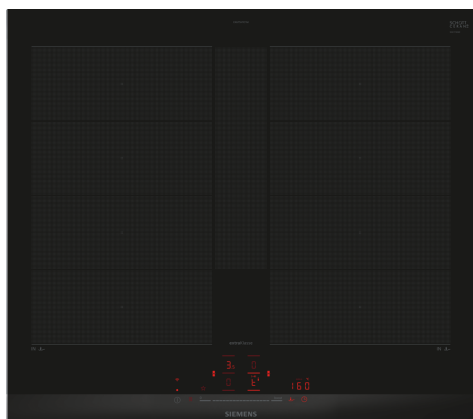

iQ700, Induktionskogeplade, 60 cm, Sort, overflademontering med ramme EX675HXC1M

Den intelligente flexInduktion-kogeplade - for større fleksibilitet under madlavning og utallige muligheder forbundet via Home Connect.

- ✓ flexInduction Plus – den smarte madlavningszone, der kan udvides, og som tilpasser sig dit køkkenrej
- ✓ touchSlider: Den fulde kontrol over kogepladerne er lige ved hånden.
- ✓ Home Connect: Integrér dit smartkøkken.
- ✓ fryingSensor Pro: Nemmere madlavning uden brændte måltider.
- ✓ Smarte flexZones - automatisk områdetilpasning af kogezone giver mere fleksibilitet.

Produktfamilie: Kogesektion
glaskeramik
Type af installation: Indbyggede
Energiinput: Elektrisk
kogesektion
Antal kogezone: 4
Nichemål ved indbygning (H x B x D): ..51 x 560-560 x 490-500 mm
Bredde:602 mm
Produktmål (HxBxD):51 x 602 x 520 mm
Dimension af pakket produkt:130 x 750 x 600 mm
Nettovægt:13.1 kg
Bruttovægt:15.4 kg
Restvarmeindikator: ja
Placering af kontrolpanel: Front
Grundlæggende overflademateriale: Glaskeramik
Farve, overflade: Sort, børstet
aluminium
Længde på elledning: 110.0 cm
EAN-kode: 4242003935552
Elementspænding:220-240 V
Frekvens: 50; 60 Hz

iQ700, Induktionskogeplade, 60 cm, Sort, overflademontering med ramme EX675HYC1M

- 60 cm: plads til 4 gryder eller pander.

Fleksibilitet i kogezone

- 2 x flexInduction-zoner, kan udvides: Brug køkkengrej af enhver form eller størrelse hvor som helst inden for den 40 cm lange zone eller placer det endda på tværs.
- Kogezone foran til venstre: 190 mm, 230 mm, 2.2 kW (max. effekt 3.7 kW)
- Kogezone bagerst til venstre: 190 mm, 230 mm, 2.2 kW (max. effekt 3.7 kW)
- Kogezone bagerst til højre: 190 mm, 230 mm, 2.2 kW (max effekt 3.7 kW)
- Kogezone foran til højre: 190 mm, 230 mm, 2.2 kW (max. effekt 3.7 kW)