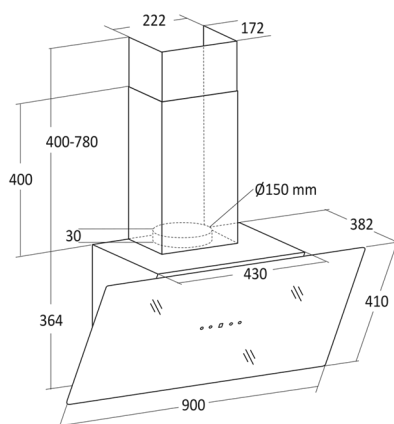

84146000

EAN kode

5704704014558

Antal i 40HQ con.

372

Kort beskrivelse

Flot vertikal emhætte i 90 cm til vægmontering. Den sorte farve og touch panelet fuldender det flotte design. Med intern motor, energibesparende LED belysning og 3 sugestykker. Kulfilter kan tilkøbes til recirkulation.

Aftræk dia. 150 mm. – ikke inkluderet. Bestil 1 stk. RES 13050
Mulighed for recirkulation. - Kulfilter købes separat. Bestil 1 stk. RES-24842

Modellen fås også som 60 cm bred.

Fokuspunkter

- Indbygget motor
- Vaskbart aluminiumsfilter
- Kulfilter kan tilkøbes
- LED lys
- Aftræksstuds ø 150 mm

Dimensioner

Mål og vægt

Produktmål, HxBxD, mm	764 x 900 x 382
Maks. justerbar højde, mm	144
Emballagemål, HxBxD, mm	445 x 995 x 435
Total pakkevolumen m ³	0,193
Aftræksstuds diameter, mm	150
Skorsten (HxBxD), mm	400x222x172
Brutto- /nettovægt, kg	19,5 / 16