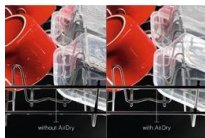

Naturlig tørring

Den nye AirDry teknologi maksimerer tørring med naturlig lufttørring. Lågen åbnes automatisk 10 cm til slut i programmet. Den tørrer dine tallerkener naturligt og reducerer strømforbruget på din elregning.