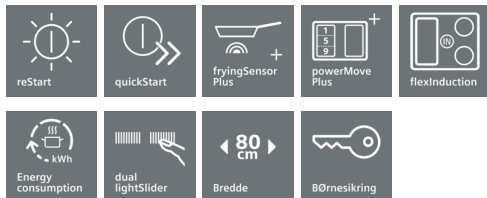

iQ700

Induktionskogesektion, 80 cm

comfortDesign

EX875LEC1E

Induktionskogesektion med innovative funktioner, hvilket gør madlavningen yderst fleksibel i alle situationer.

- ✓ Med Dual lightSlider betjenes kogepladen enkelt og intuitivt.
- ✓ Intuitiv varmekontrol med powerMove Plus - tre varmezoner med forskellige temperaturer der aktiveres ved berøring.
- ✓ Med fryingSensor holder kogepladen varmen konstant, uanset hvor længe du steger - og ingenting brænder fast.

Udstyr

Teknisk data

Produktfamilie : Kogesektion glaskeramik

Installation : Indbygning

Energiinput : El

Samlet antal indstillinger, som kan anvendes på samme tid : 4

Nichemål ved indbygning, mm (H x B x D) : 51 x 750-780 x 490-500

Specifikationer

- Gryderegistrering
- Timer med stopfunktion på hver enkelt zone
- Minutur
- Optællingstimer pr. zone
- reStart funktion
- quickStart funktion

Miljø og sikkerhed

- 2 trins restvarmeindikation for hver kogezone
- Display der viser energieffektiviteten