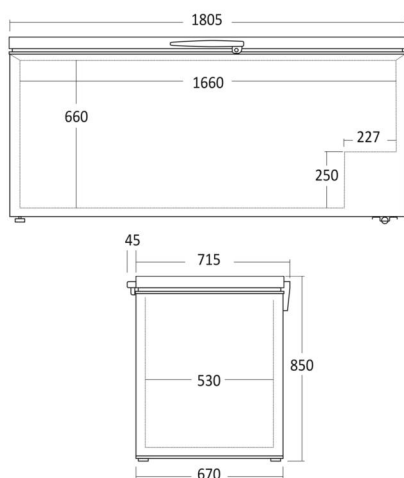

Låget kan stå åbent i en vinkel på 45° – komfortabelt så låget ikke blot klapper i.

Integreret energibesparende LED lys i låget, giver et godt overblik i boksen.

I låget er der integreret lås så fryseren kan aflåses

Temperaturen justeres nemt på panelet som sidder på fronten

Fokuspunkter

- Kan stå i et tørt rum ved temperatur ned til -15°C
- 4 kurve medfølger
- Mekanisk kontroller
- Låget kan stå i forskellige vinkler på 45°-75°
- Nøgle og lås

Dimensioner

Mål og vægt

Produktmål, HxBxD, mm	850 x 1805 x 715
Maks. justerbar højde, mm	10
Produkt dybde m/håndtag, mm	760
Emballagemål, HxBxD, mm	890 x 1850 x 780
Total pakkevolumen m ³	1,284
Bruttovolumen, ltr	560
Nettovolumen, ltr	560
Indvendige mål, HxBxD, mm	670 x 1663 x 530
Indbygningsmål, HxBxD, mm	x x
Brutto- /nettovægt, kg	73 / 66

Farve og materiale

Udvendig farve	Hvid
Indvendig farve	Aluminium
Farve og materiale på dør/låge	Flip

Udstyr

Antal kurve, stk	4
Kurve størrelse (HxBxD), mm	248 X 573 X 245
Justerbare hylder	

scandomestic

Scandomestic A/S . Linåvej 20 . DK-8600 Silkeborg . Tel.: +45 7242 5571 . www.scandomestic.dk