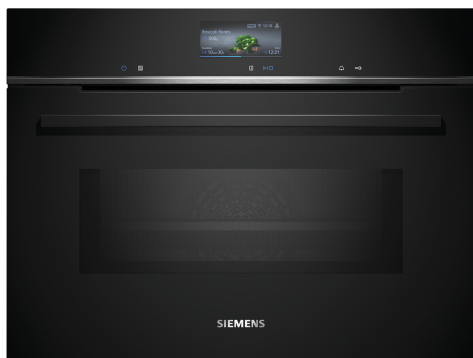

## iQ700, Kompaktovn med mikro, 60 x 45 cm, Sort CM736G1B1