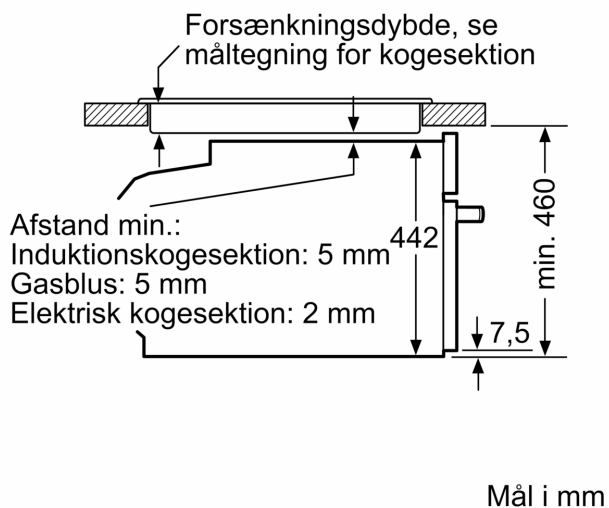

#### Dimensioner

- Mål på produktet (h x b x d): 455 mm x 594 mm x 548 mm
- Nichemål (h x b x d): 450 mm - 455 mm x 560 mm - 568 mm x 550 mm
- Se venligst indbygningsmålene i stregtegningerne.

**iQ700, Kompaktovn med mikro,  
60 x 45 cm, Sort  
CM736G1B1**

Stregtegninger

Indbygning af to apparater over hinanden  
Ventilationsåbning

A: Luftindtag  $\geq 200 \text{ cm}^2$

## Stregtegninger

Indbygning med en kogesektion.

Hvis det kompakte apparat bygges ind under en kogesektion, skal følgende bordplade-tykkelse (i givet fald inkl. underkonstruktion) overholdes.

Kogesektions- type	min. bordplade- tykkelse	
	overflade- monteret	planlimning
Induktions- kogesektion	42 mm	43 mm
Fuldfladeinduktions- kogesektion	52 mm	53 mm
Gasblus	32 mm	43 mm
Elektrisk kogesektion	32 mm	35 mm