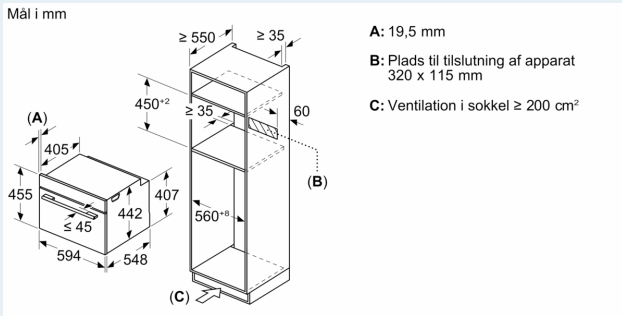

**iQ700, Kompaktovn med mikro,
60 x 45 cm, Sort
CM736G1B1**

Stregtegninger