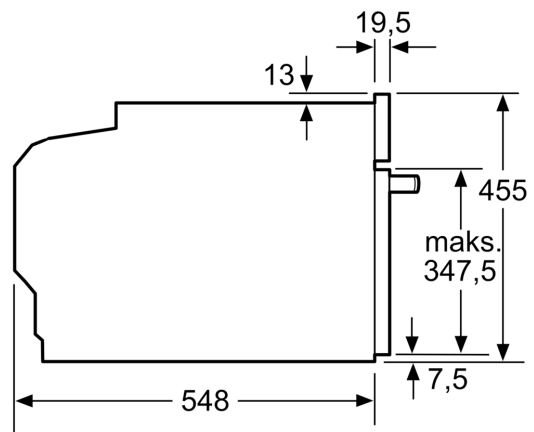

#### Dimensioner

- Mål på produktet (h x b x d): 455 mm x 594 mm x 548 mm
- Nichemål (h x b x d): 450 mm - 455 mm x 560 mm - 568 mm x 550 mm
- Se venligst indbygningsmålene i stregtegningerne.

**iQ700, Kompaktovn med mikro,  
60 x 45 cm, Sort  
CM736G1B1**

Stregtegninger

Indbygning af to apparater over hinanden  
Ventilationsåbning

A: Luftindtag  $\geq 200 \text{ cm}^2$