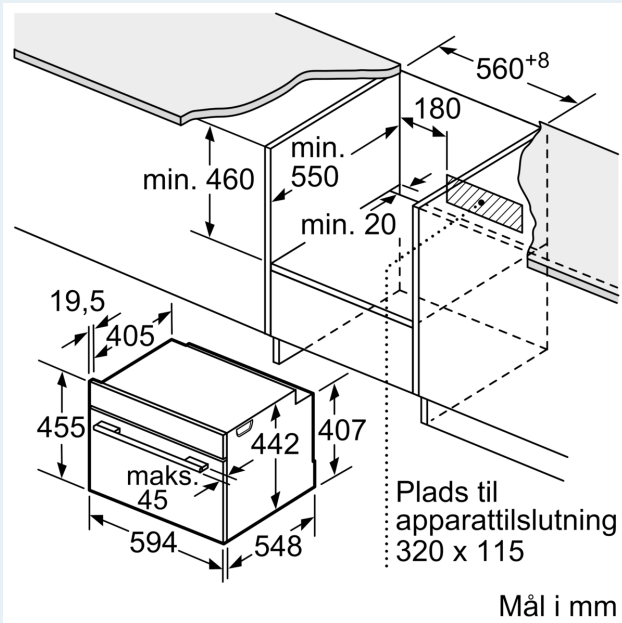

#### Dimensioner

- Mål på produktet (h x b x d): 455 mm x 594 mm x 548 mm
- Nichemål (h x b x d): 450 mm - 455 mm x 560 mm - 568 mm x 550 mm
- Se venligst indbygningsmålene i stregtegningerne.

**iQ700, Kompaktovn med mikro,  
60 x 45 cm, Sort  
CM736G1B1**

Stregtegninger

Indbygning af to apparater over hinanden  
Ventilationsåbning

A: Luftindtag  $\geq 200 \text{ cm}^2$