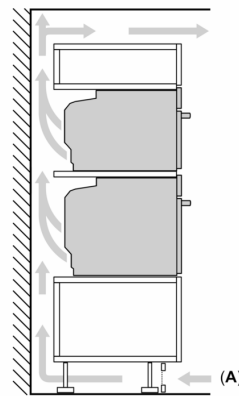

#### Dimensioner

- Mål på produktet (h x b x d): 455 mm x 594 mm x 548 mm
- Nichemål (h x b x d): 450 mm - 455 mm x 560 mm - 568 mm x 550 mm
- Se venligst indbygningsmålene i stregtegningerne.

**iQ700, Kompaktovn med mikro,  
60 x 45 cm, Sort  
CM736G1B1**

Stregtegninger

Indbygning af to apparater over hinanden  
Ventilationsåbning

A: Luftindtag  $\geq 200 \text{ cm}^2$

## Stregtegninger

Indbygning med en kogesektion.

Hvis det kompakte apparat bygges ind under en kogesektion, skal følgende bordplade-tykkelse (i givet fald inkl. underkonstruktion) overholdes.

Kogesektions- type	min. bordplade- tykkelse	
	overflade- monteret	planlimning
Induktions- kogesektion	42 mm	43 mm
Fuldfladeinduktions- kogesektion	52 mm	53 mm
Gasblus	32 mm	43 mm
Elektrisk kogesektion	32 mm	35 mm